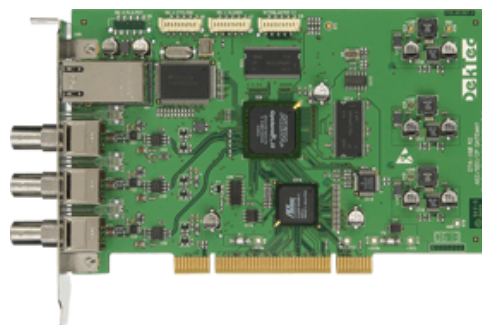

DVB/IP 网关

TS-over-IP

- 网络接口：10/100/1000M以太网
- 3路双向ASI接口
- 实时ASI<->IP转换

技术特点

- 通过卡上DVB-ASI<->IP双向编码转换器，实现在IP网络上发送和接收专业MPEG-2码流
- IP打包标准：Pro-MPEG Code of Practice #3 release 2
- 实现零抖动播放多路IP码流
- 支持ASM和SSM 多播模式
- 通过缓存消除IP抖动
- 对输出IP流实行2维FEC纠错：D和L参数可更改
- 以模块为单位的FEC线性化
- 通过可调整的缓冲重新排序及纠错IP流
- 输入IP包时间戳：进行IP抖动分析
- 使用统一的DTAPI可以访问到ASI及IP口
- PCI版本2.2, 32比特, 33或66Mhz总线

应用实例

- 内容传送，通过 IP 骨干网络传输
- 多用途 ASI/IP 码流发生器
- IP 抖动测量
- DVB-ASI 码流通过 IP 网无缝传送
- TS-Over-IP OEM 应用

技术规格

项目		规格
GigE 网口	物理接口	IEEE802.3
	数据速率	10/100/1000M
	连接头	RJ-45
	最大TS码流速率	600Mbit/s
	最多码流数	没有限制 *
ASI 端口	物理接口	DVB-ASI (同轴)
	连接头	BNC, 75Ω, 3个
	收发数据率	0~214Mbit/s
	精度	<1bit/s
每IP包含TS包数		1, 2, 3, 4, 5, 6或7
DVB-ASI<->IP双向转码速率		0..200Mbps

*: 只有总的码流速率有限制，并与PC系统性能相关

PC 要求

最小配置	Core i5 minimum, 4G RAM
操作系统	Win-2k3/XP/7/10, linux
驱动	32- 或者64- 比特核心驱动 NDIS网络驱动

订购信息

产品型号	描述
DTA-160-SLP	DTA-160卡和以下软件： 码流录制电视软件StreamXpert Lite (SL), StreamXpress 码流播放软件
DTA-160-SXP	DTA-160-SLP + StreamXpert 码流分析软件